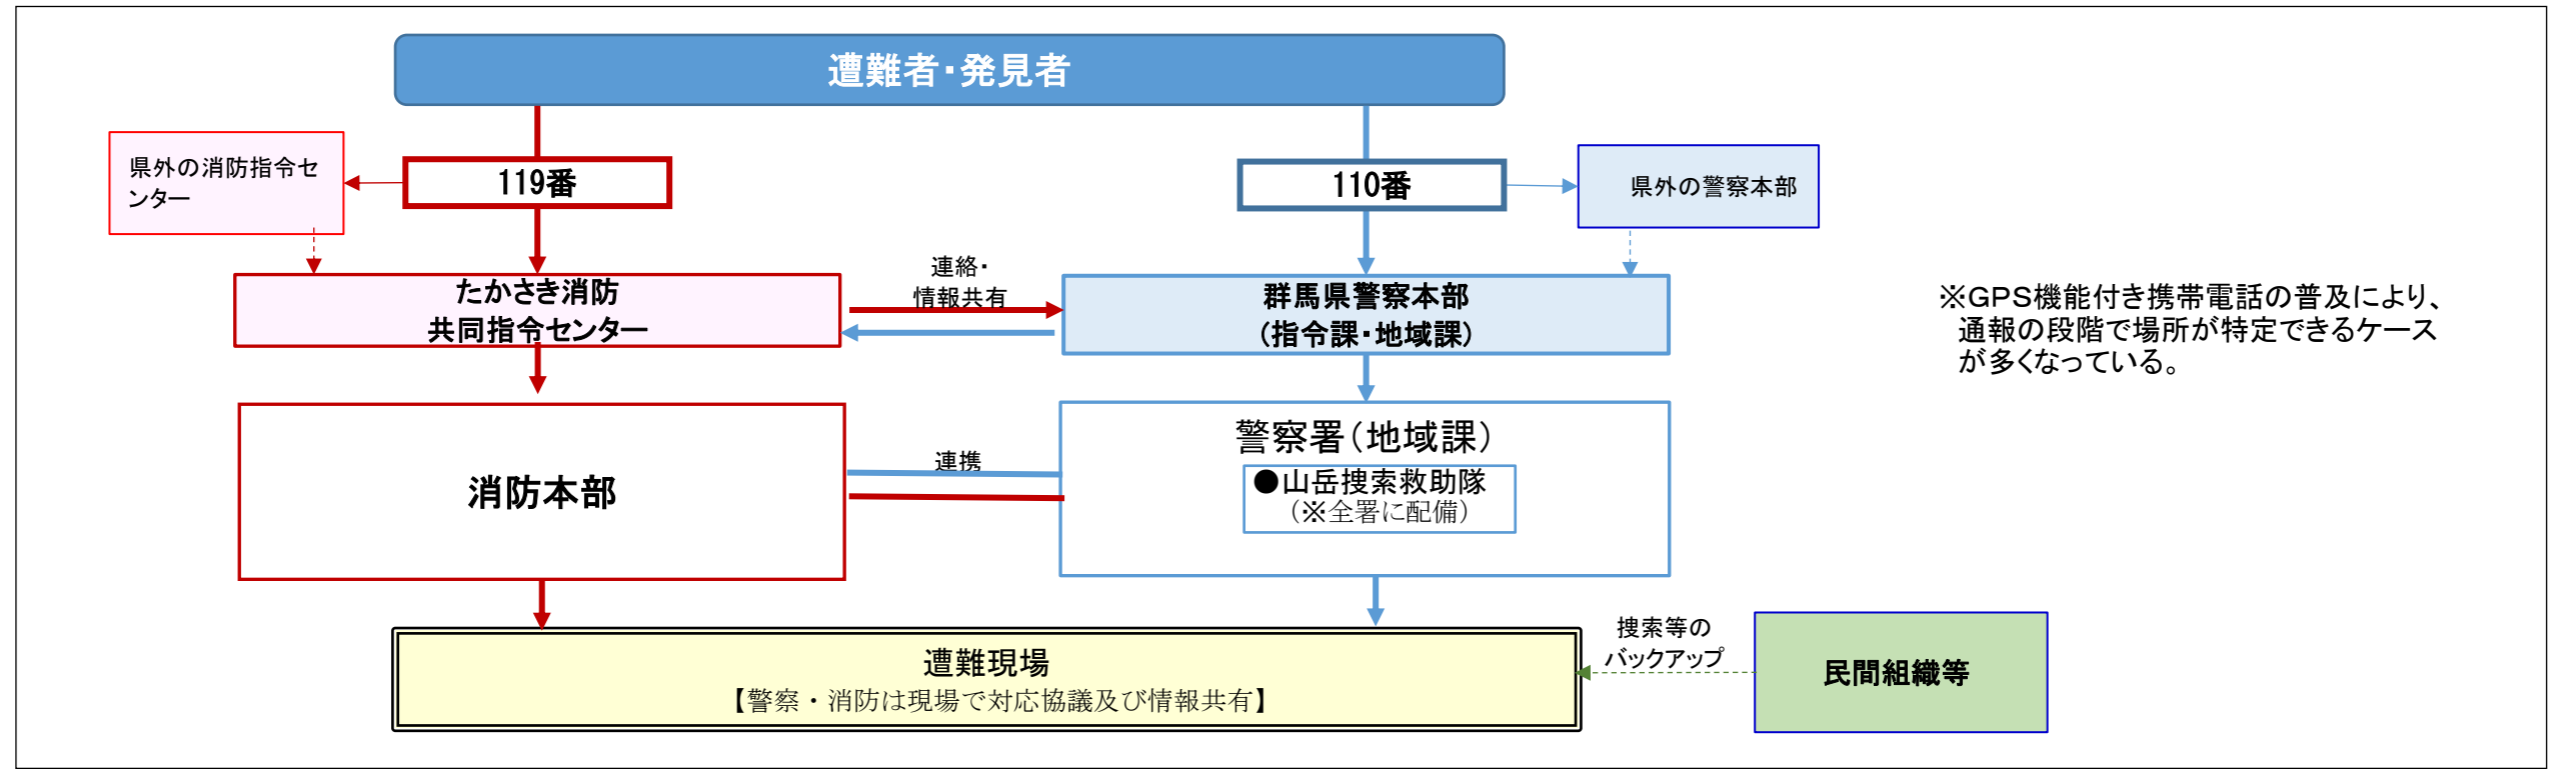

1 通報から捜索・救助に至るまでの流れ

2 エリアごとの捜索・救助体制

町村名	エリア	警察署	消防本部	民間組織等	隣接する他県消防本部との連携体制	遭難等発生時の対応状況
みなかみ町	白毛門～稲包山	沼田警察署	利根沼田広域消防本部	水上山岳会 奥利根山岳会 谷川岳登山指導センター 肩ノ小屋管理人 みなかみ町消防団	○	・警察署、消防署とともに、山岳関係者や消防団も状況に応じて捜索・救助活動に参加。 ・消防本部では、隣接する湯沢町や南魚沼市の所管消防本部との間で相互応援協定を締結。県境付近での事案発生時には連絡を取り合い、より現場に近い方が先行して救助に向かう等、連携して対応。
中之条町	稲包山～渋峠周辺	吾妻警察署	吾妻広域消防本部	中之条町消防団 その他山岳知識者	○ (新規開通区間は×)	・警察署、消防署とともに、消防団や地元山岳関係者が捜索・救助活動に参加。 ・ <u>新規開通区間における救助に関しては、今後、隣接する新潟県湯沢町（南魚沼市消防本部）との連携体制を新たに構築し、現場にいち早く到着できる新潟県側からの入山を基本として、救助活動を行っていく。</u>
草津町	渋峠周辺	長野原警察署	吾妻広域消防本部	草津町消防団 草津スキークラブ	○	・警察署、消防署とともに、夏山では消防団、冬山では地元スキークラブなども加わり、捜索・救助活動を実施。 ・消防本部では隣接する山ノ内町の所管消防本部と相互応援協定を締結し、連携体制を構築。
嬭恋村	渋峠周辺～鳥居峠	長野原警察署	吾妻広域消防本部	嬭恋村消防団 ホテル・旅館関係者	○	・警察署、消防署とともに、消防団や地元のホテル・旅館関係者、役場等が連携して捜索・救助活動を実施。 ・消防本部では、隣接する須坂市や上田市の所管消防本部と相互応援協定を締結し、連携体制を構築。